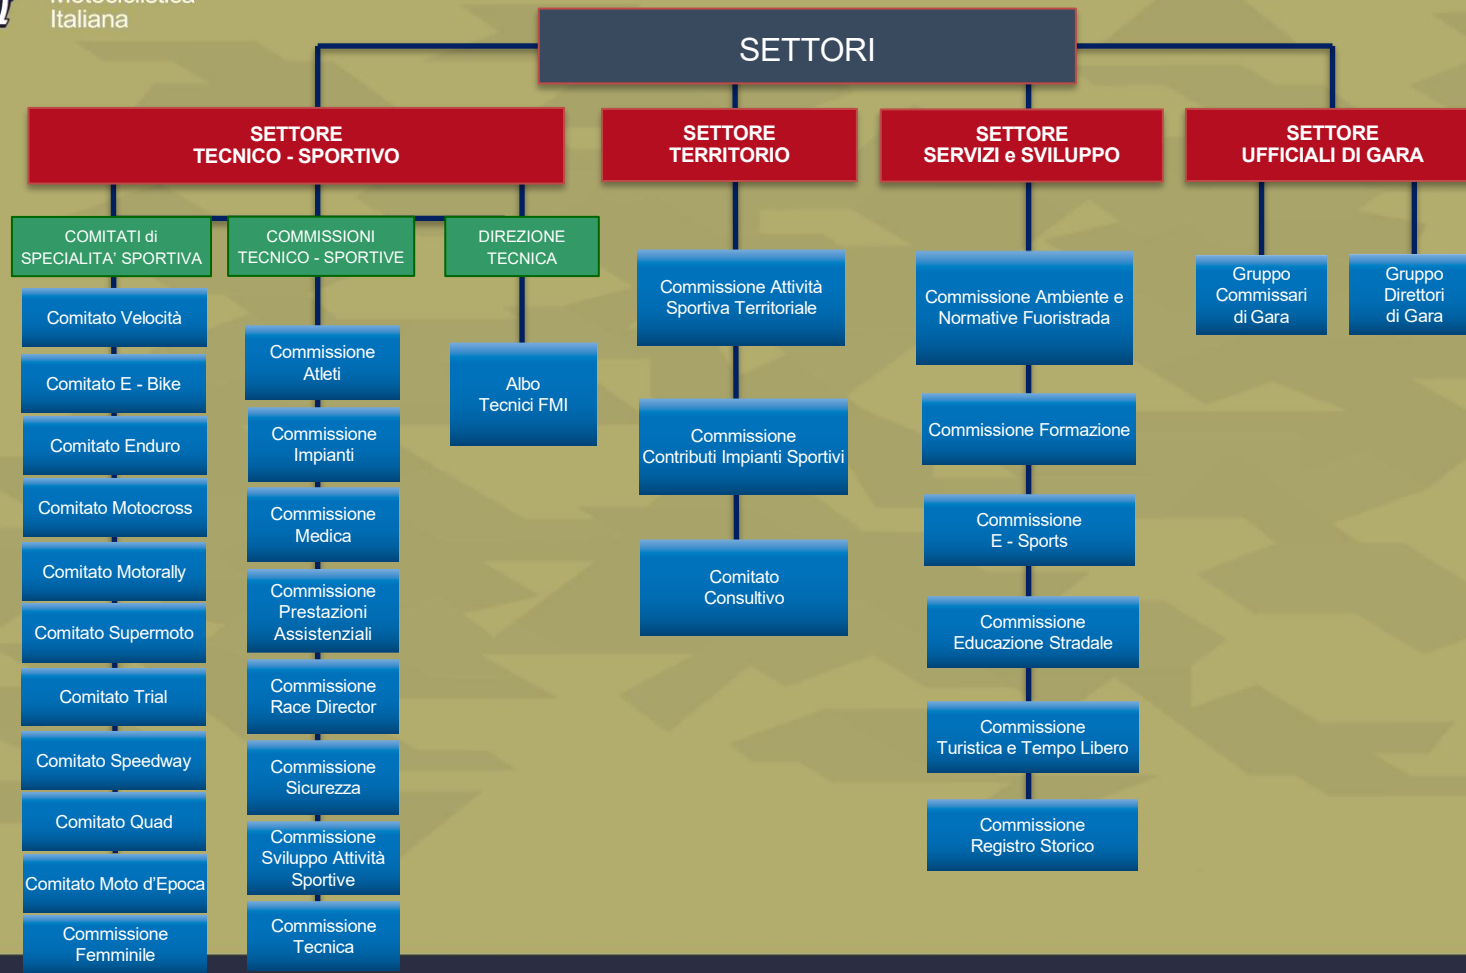

Federazione
Motociclistica
Italiana

FMI

Struttura Federale Nazionale

Organigramma FMI

Federazione
Motociclistica
Italiana

Struttura Federale Nazionale

Federazione
Motociclistica
Italiana

Organigramma UFFICI

Antidoping

Medica

AREA TECNICA

Direzione Tecnica

Alto Livello

Albo Tecnici

Educazione
Stradale

Sviluppo
Attività Sportive

AREA AMMINISTRATIVA

Amministrazione
Centrale

Amministrazione
Territoriale

Controllo
Budget

Attività segreteria
Co.Re.

AREA REGISTRO STORICO

Registro Storico

AREA MARKETING E COMUNICAZIONE